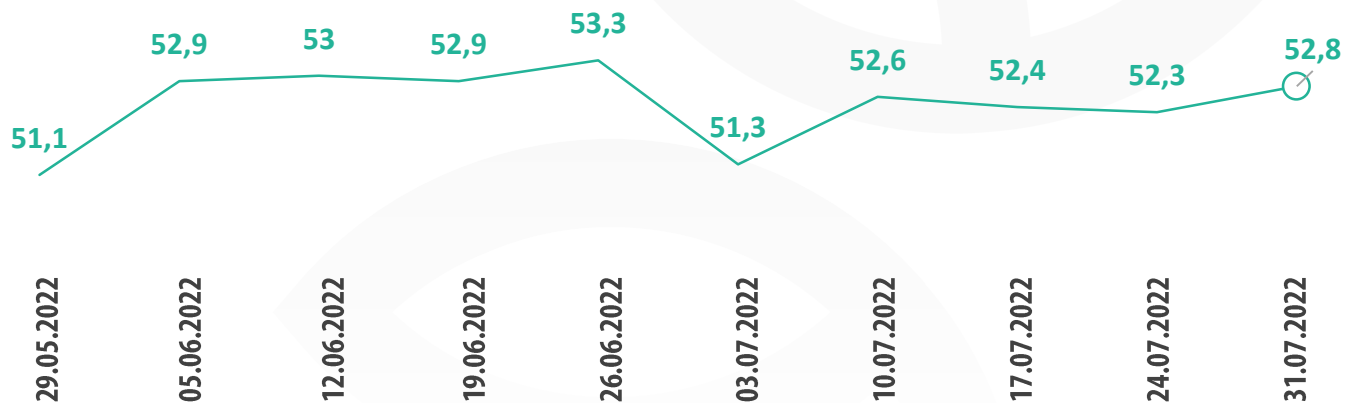

ПРАВИТЕЛЬСТВО
РОССИИ