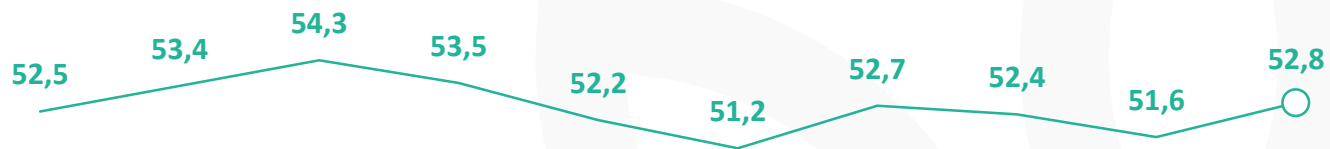

ПРЕДСЕДАТЕЛЬ
ПРАВИТЕЛЬСТВА
РОССИИ