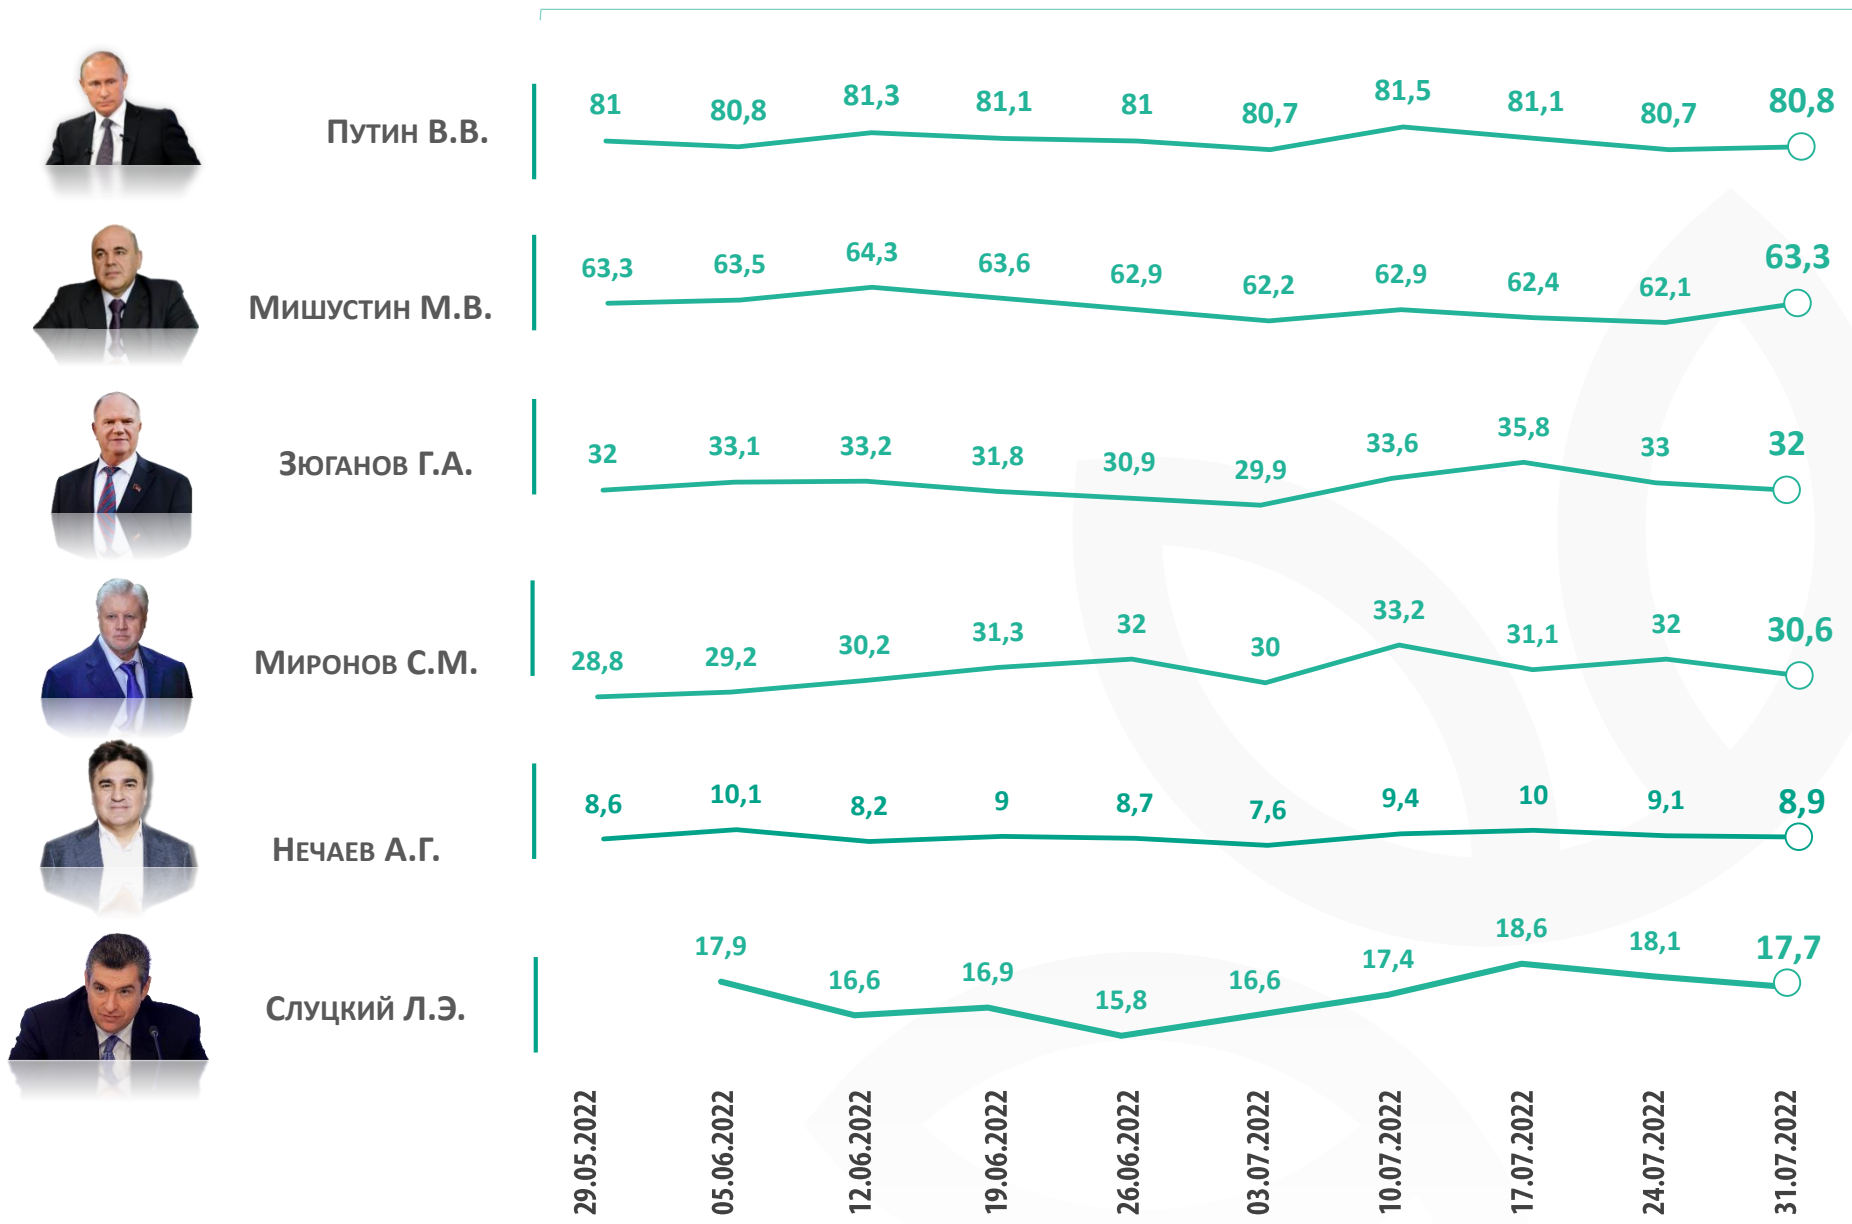

Доверие политикам по вопросу «Скажите, пожалуйста, Вы доверяете или не доверяете...?»

(в % от опрошенных)*